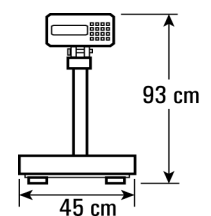

Vista Frontal