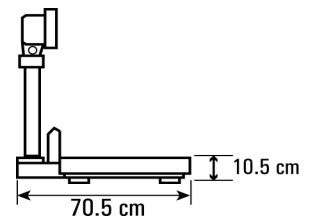

Vista Lateral

Accesorios

# Parte	Descripción
5218	Batería 4V (recargable)
5280	Adaptador/Cargador CA/CC

Garantía:

Un año de garantía contra defectos de fabricación

Básculas Mexicanas S.A. De C.V.
Nueva Esocia 4307 Industrial Abraham Lincoln 64310
Monterrey, N.L., México

www.basculasibn.com

Teléfono: +52 818 1296788

Nos reservamos el derecho a hacer cambios sin previo aviso